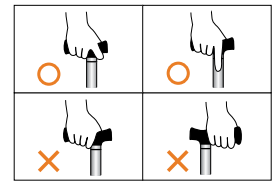

# 高齢者の 転倒予防に。

- 高齢になると、ふらつくことが多くなります。
- 杖を使用するとバランスの補助となり、転倒を防止します。

## ステッキワンポイントアドバイス

ステッキの長さ調節  
ステッキの先をつま先から20cm前方に置いて、ひじを140～150度に曲げた時が最適な高さです。

ステッキの長さの目安  
(身長÷2)+3cm  
端数は切り上げ

【例】身長が160cmなら、83cmとなります。

## ステッキの正しい持ち方